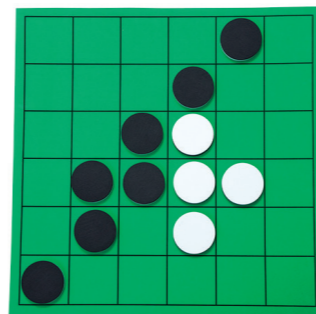

#### マインディシャフル

¥21,780 (税抜価格¥19,800)

特殊シート1、  
ストーン8 (レッド4、イエロー4)

### 白黒ゲーム

コンパクトスポーツ

指先が感じた刺激が脳に伝わると脳が活性化するとされています。大きなプレートで、指先を使って動かすため思考力とともに脳を鍛えることができます。

EVA-100 SET

#### 白黒ゲーム

¥24,530 (税抜価格¥22,300)

土台1、白黒プレート40  
※プレート40枚の内4枚は予備。  
土台：60cm×60cm×厚み1.6cm  
プレート：直径8cm  
梱包サイズ：63×63×8cm  
重量：約1.2kg