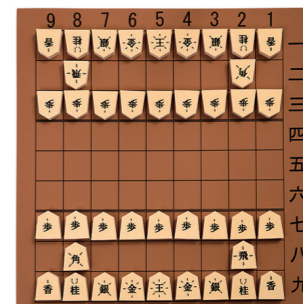

ビッグかんたん将棋

コンパクトスポーツ

思考力を養うのはもちろん、指先への刺激が脳の活性化を促します。滑りにくく持ちやすい駒なので手や腕の訓練にも最適。

EVA-200 SET

ビッグかんたん将棋

¥29,920 (税抜価格¥27,200)

盤1、駒40、予備駒20 (無地)
盤：60cm×60cm×厚み1.6cm
駒：5.5cm×5cm×厚み1.6cm
梱包サイズ：63×63×8cm
重量：約1.4kg