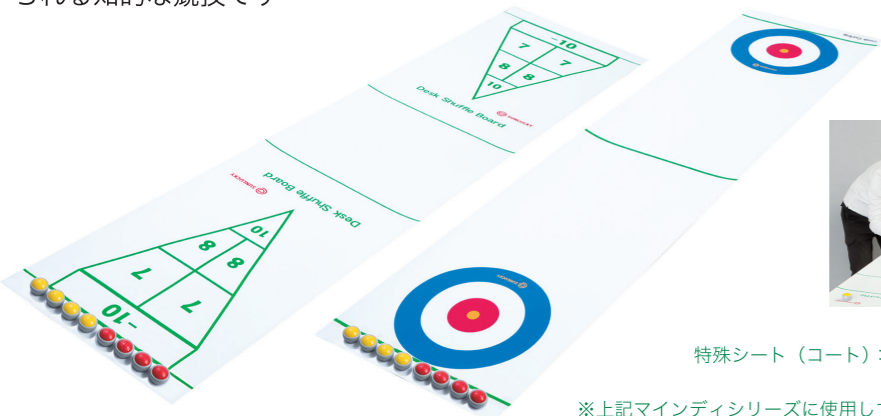

### マインディテーブルカーリング

≡ 2 田 1×3m 人 2~

マインドスポーツ

専用の据置型のテーブル (58cm×2.2m) でカーリングの醍醐味がいつでも楽しめます。どなたでも幅広く親しめ、しかも奥が深いスポーツです。各種施設に最適。

MD-100 SET

### マインディカーリング&シャフル

≡ 2 田 1×2.5m 人 2~

マインドスポーツ

既成の会議用長テーブル (45cm×1.8m) に合わせた縮小サイズのシート。誰でもシャフルボードやカーリングを手軽に楽しめますが、技術はもちろん戦術も求められる知的な競技です

特殊シート (コート)：サイズ43cm×178cm

※上記マインディシリーズに使用しているストーンはすべて、  
サイズ：直径32mm×厚み16.8mm 重量：約80g