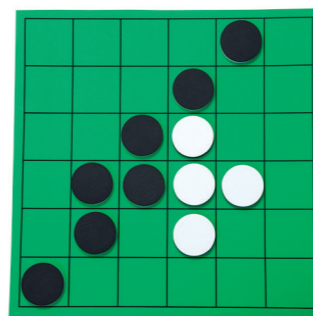

マインディカーリング&シャフル

≡ 2 田 1×2.5m 人 2~

マインドスポーツ

既成の会議用長テーブル (45cm×1.8m) に合わせた縮小サイズのシート。誰でもシャフルボードやカーリングを手軽に楽しめますが、技術はもちろん戦術も求められる知的な競技です

特殊シート (コート)：サイズ43cm×178cm

※上記マインディシリーズに使用しているストーンはすべて、サイズ：直径32mm×厚み16.8mm 重量：約80g

MD-202

マインディシャフル

¥21,780 (税抜価格¥19,800)

特殊シート1、
ストーン8 (レッド4、イエロー4)

コンパクトスポーツ

天候や場所に左右されず、ちょっとしたスペースがあれば短時間でセッティングでき、みんなで楽しめる。それがコンパクトスポーツです。勝敗にこだわるのではなく、スポーツをする喜びや仲間との交流、筋力トレーニングやリハビリに向いています。

白黒ゲーム

コンパクトスポーツ

指先が感じた刺激が脳に伝わると脳が活性化するとされています。大きなプレートで、指先を使って動かすため思考力とともに脳を鍛えることができます。

EVA-100 SET

白黒ゲーム

¥21,340 (税抜価格¥19,400)

土台1、白黒プレート40
※プレート40枚の内4枚は予備。
土台：60cm×60cm×厚み1.6cm
プレート：直径8cm
梱包サイズ：63×63×8cm
重量：約1.2kg

ビッグかんたん将棋

コンパクトスポーツ

思考力を養うのはもちろん、指先への刺激が脳の活性化を促します。滑りにくく持ちやすい駒なので手や腕の訓練にも最適。

EVA-200 SET

ビッグかんたん将棋

¥27,280 (税抜価格¥24,800)

盤1、駒40、予備駒20 (無地)
盤：60cm×60cm×厚み1.6cm
駒：5.5cm×5cm×厚み1.6cm
梱包サイズ：63×63×8cm
重量：約1.4kg

ソフトダーツ

コンパクトスポーツ