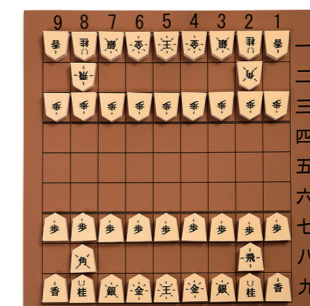

MD-202

マインディシャフル

¥21,780 (税抜価格¥19,800)

特殊シート1、
ストーン8 (レッド4、イエロー4)

コンパクトスポーツ

天候や場所に左右されず、ちょっとしたスペースがあれば短時間でセッティングでき、みんなで楽しめる。それがコンパクトスポーツです。勝敗にこだわるのではなく、スポーツをする喜びや仲間との交流、筋力トレーニングやリハビリに向いています。

白黒ゲーム

コンパクトスポーツ

指先が感じた刺激が脳に伝わると脳が活性化するとされています。大きなプレートで、指先を使って動かすため思考力とともに脳を鍛えることができます。

EVA-100 SET

白黒ゲーム

¥21,340 (税抜価格¥19,400)

土台1、白黒プレート40
※プレート40枚の内4枚は予備。
土台：60cm×60cm×厚み1.6cm
プレート：直径8cm
梱包サイズ：63×63×8cm
重量：約1.2kg

ビッグかんたん将棋

コンパクトスポーツ

思考力を養うのはもちろん、指先への刺激が脳の活性化を促します。滑りにくく持ちやすい駒なので手や腕の訓練にも最適。

EVA-200 SET

ビッグかんたん将棋

¥27,280 (税抜価格¥24,800)

盤1、駒40、予備駒20 (無地)
盤：60cm×60cm×厚み1.6cm
駒：5.5cm×5cm×厚み1.6cm
梱包サイズ：63×63×8cm
重量：約1.4kg

ソフトダーツ

コンパクトスポーツ

ソフトな面ファスナーで矢を的にくっつけるタイプのダーツ。2種類の的があり、異なったゲームが楽しめます。

EVA-300 SET

ソフトダーツ

¥25,080 (税抜価格¥22,800)

的1 (裏表柄違い)、台座1、矢4 (各色1)
的：60cm×60cm×厚み1.6cm
矢：直径7cm×長さ23cm
持ち手部分の直径は2.9cm
梱包サイズ：81×65×8cm
重量：約1.2kg

どこでもボウリング

コンパクトスポーツ