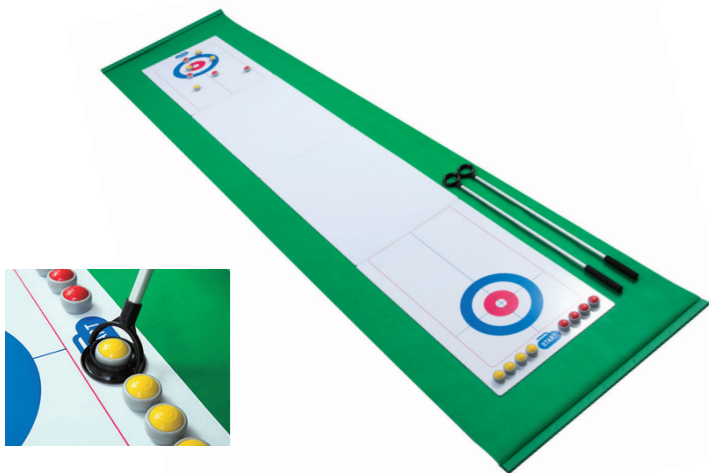

マインドスポーツ

従来のフィジカルスポーツに対して、チェスや囲碁など頭脳を競い合うマインドゲーム (Mind Game) も本来スポーツという領域に包含されますが、私達はまだその認識に達していないようです。ここにご紹介するスポーツは、そんなマインドな要素が色濃く、加えて少し身体を動かしながら競う、どなたでも楽しめるスポーツです。

マインディスティックカーリング

≡ 2 田 1×5m 人 2~

マインドスポーツ

スティックでストーンを押し滑らせるタイプのカーリング。力の弱い方や小さな子ども、車椅子の方でも楽しめます。

MD-300 SET

マインディスティックカーリングセット

¥27,500 (税抜価格¥25,000)

マット1、シート1 (4枚)、スティック2、
ストーン16 (レッド8、イエロー8)
マット：345cm×81cm
シート：75cm×48cm (1枚)
スティック：全長84cm
梱包サイズ：82×55×9cm
梱包重量：約5.5kg

マインディテーブルカーリング

≡ 2 田 1×3m 人 2~

マインドスポーツ

専用の据置型のテーブル (58cm×2.2m) でカーリングの醍醐味がいつでも楽しめます。どなたでも幅広く親しめ、しかも奥が深いスポーツです。各種施設に最適。

MD-100 SET

マインディテーブルカーリングセット

¥195,800 (税抜価格¥178,000)

木製組立テーブル1、
ストーン16 (レッド8、イエロー8)
テーブル：58cm×220cm×高さ76cm、約20kg

マインディカーリング&シャフル

≡ 2 田 1×2.5m 人 2~

マインドスポーツ

既成の会議用長テーブル (45cm×1.8m) に合わせた縮小サイズのシート。誰でもシャフルボードやカーリングを手軽に楽しめますが、技術はもちろん戦術も求められる知的な競技です

特殊シート (コート)：サイズ43cm×178cm

※上記マインディシリーズに使用しているストーンはすべて、サイズ：直径32mm×厚み16.8mm 重量：約80g