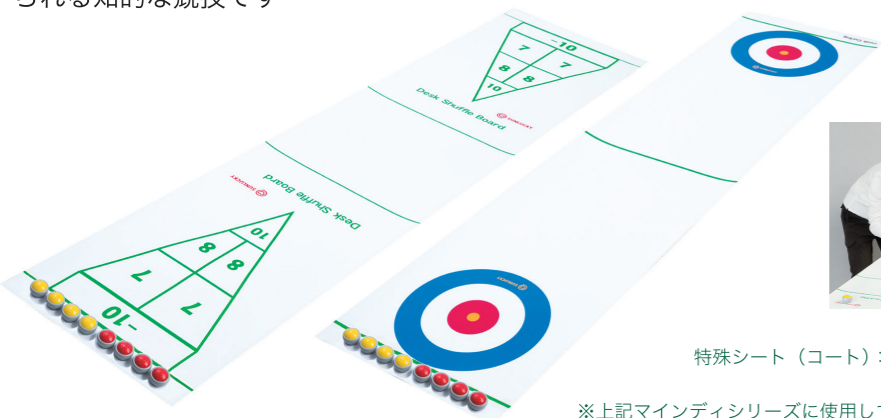

マインディテーブルカーリング

≡ 2 田 1×3m 人 2~

マインドスポーツ

専用の据置型のテーブル (58cm×2.2m) でカーリングの醍醐味がいつでも楽しめます。どなたでも幅広く親しめ、しかも奥が深いスポーツです。各種施設に最適。

MD-100 SET

マインディテーブルカーリングセット

¥195,800 (税抜価格¥178,000)

木製組立テーブル1、
ストーン16 (レッド8、イエロー8)
テーブル：58cm×220cm×高さ76cm、約20kg

マインディカーリング&シャフル

≡ 2 田 1×2.5m 人 2~

マインドスポーツ

既成の会議用長テーブル (45cm×1.8m) に合わせた縮小サイズのシート。誰でもシャフルボードやカーリングを手軽に楽しめますが、技術はもちろん戦術も求められる知的な競技です

特殊シート (コート)：サイズ43cm×178cm

※上記マインディシリーズに使用しているストーンはすべて、サイズ：直径32mm×厚み16.8mm 重量：約80g

指先が感じた刺激が脳に伝わると脳が活性化するとされています。大きなプレートで、指先を使って動かすため思考力とともに脳を鍛えることができます。

EVA-100 SET

白黒ゲーム

¥21,340 (税抜価格¥19,400)

土台1、白黒プレート40
※プレート40枚の内4枚は予備。
土台：60cm×60cm×厚み1.6cm
プレート：直径8cm
梱包サイズ：63×63×8cm
重量：約1.2kg

ビッグかんたん将棋